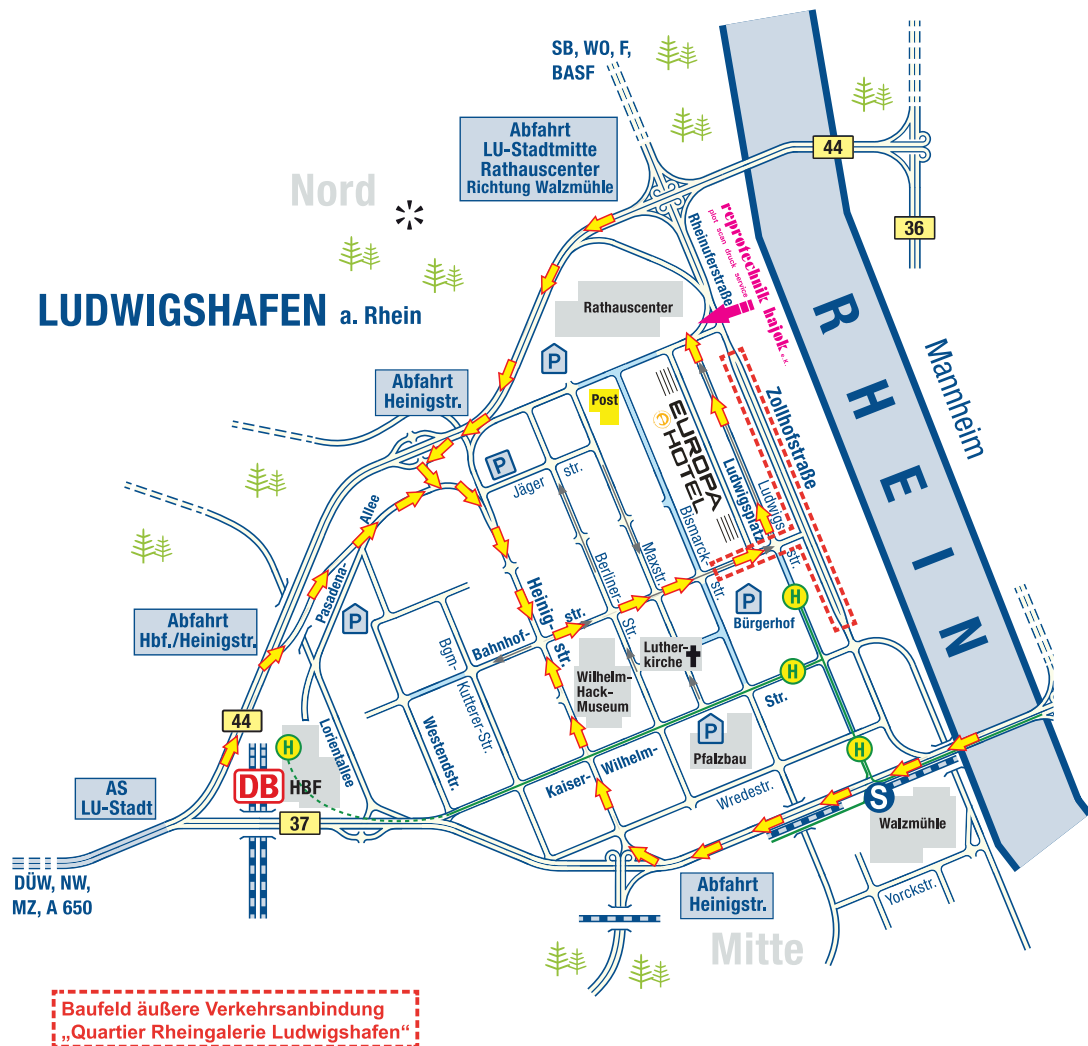

reprotechnik hajok e.K.

plot scan druck service

Stadtumbau Ludwigshafen

Anfahrt zur Reprotechnik Hajok e.K. am Ludwigsplatz

Im Zuge der Umbaumaßnahmen der Stadt Ludwigshafen kommt es von Ende März 2009 bis Sommer 2010 zu erheblichen Verkehrseinschränkungen im Bereich des Rheinufers und der Innenstadt.

Bitte planen Sie grundsätzlich während dieser Zeit bei Ihrer Anreise immer etwas mehr Zeit als üblich ein.

Als „dauerhafte Übergangszufahrt“ ist - bis auf wenige jeweils tagesaktuelle Ausnahmen die Anfahrt über die Heinigstraße, sowohl für aus Norden als auch aus Süden kommende Besucher möglich.